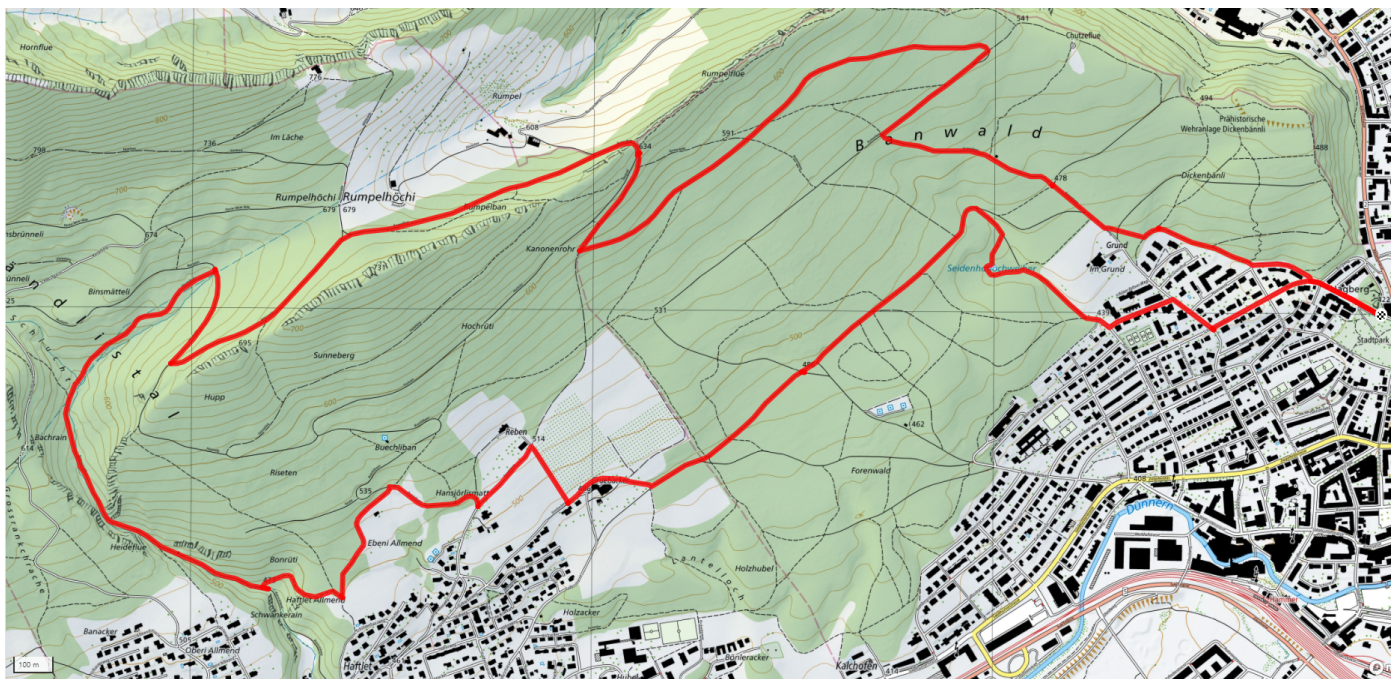

# Bannwald Rumpel

10km

↑↓  
390m

0

## Treffpunkt

Vor dem Altersheim Stadtpark

## Informationen zu den Öffentlichen Verkehrsmitteln

Bushaltestelle Jurastrasse